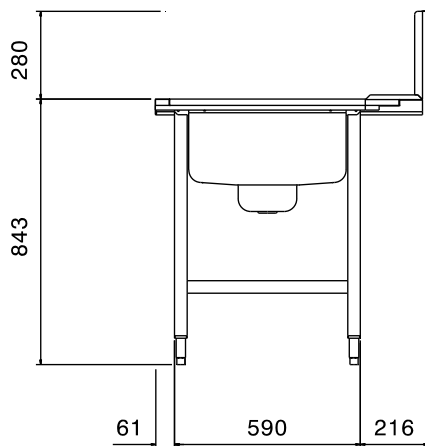

Descrizione

Articolo N° _____

Per lavapentole. Top in acciaio inox AISI 304 lucidato, con bordo antigocciolamento e pannello posteriore paraspruzzi. N. 2 gambe tubolari a sezione quadrata 40x40 mm su piedini regolabili. Dimensione vasca 700x500x250h mm, gocciolatoio con alloggiamento per valvola shut-off (non inclusa). Vascone sul lato sinistro.

Approvazione: _____

Electrolux
PROFESSIONAL

Movimentazione Stoviglie Tavolo prelavaggio con vasca sinistra, 900 mm

Informazioni chiave

Dimensioni esterne,
larghezza:

865361 (BHPPTB09L) 900 mm

Dimensioni esterne,
profondità:

867 mm

Dimensioni esterne, altezza:

1123 mm

Peso netto:

8 kg

Fronte

Lato

Alto

Movimentazione Stoviglie
Tavolo prelavaggio con vasca sinistra, 900 mm

L'azienda si riserva il diritto di apportare modifiche ai prodotti senza preavviso