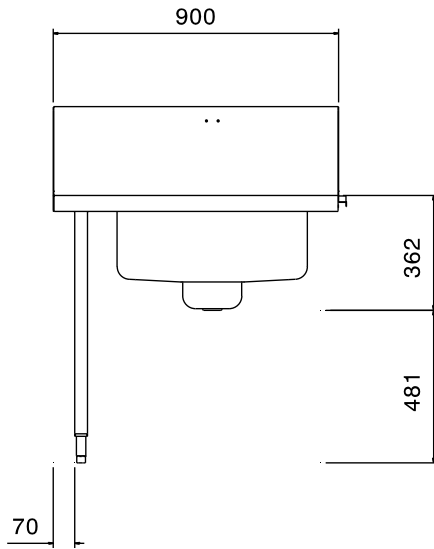

Descrizione

Articolo N° _____

Per lavapentole. Top in acciaio inox AISI 304 lucidato, con bordo antigocciolamento e pannello posteriore paraspruzzi. N. 2 gambe tubolari a sezione quadrata 40x40 mm su piedini regolabili. Dimensione vasca 700x500x250h mm, gocciolatoio con alloggiamento per valvola shut-off (non inclusa). Vascone sul lato sinistro.

Approvazione: _____

Electrolux
PROFESSIONAL

Movimentazione Stoviglie Tavolo prelavaggio con vasca sinistra, 900 mm

Informazioni chiave

Dimensioni esterne,
larghezza:

865361 (BHPPTB09L) 900 mm

Dimensioni esterne,
profondità:

867 mm

Dimensioni esterne, altezza:

1123 mm

Peso netto:

8 kg

Fronte

Lato

Alto

Movimentazione Stoviglie
Tavolo prelavaggio con vasca sinistra, 900 mm

L'azienda si riserva il diritto di apportare modifiche ai prodotti senza preavviso