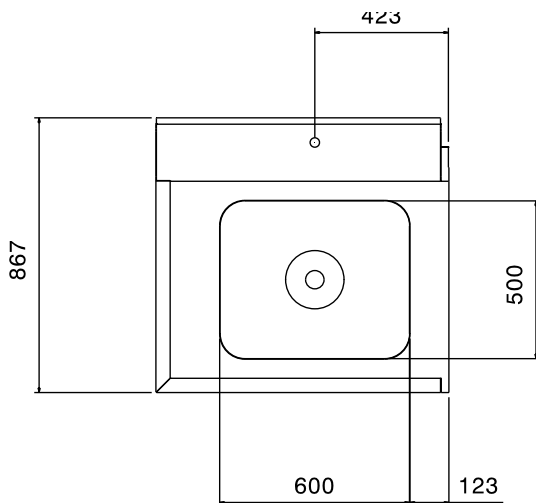

Descrizione

Articolo N° _____

Per lavapentole. Top in acciaio inox AISI 304 lucidato, con bordo antigocciolamento e pannello posteriore paraspruzzi. N. 2 gambe tubolari a sezione quadrata 40x40 mm su piedini regolabili. Dimensione vasca 700x500x250h mm, gocciolatoio con alloggiamento per valvola shut-off (non inclusa). Vascone sul lato sinistro.

Approvazione: _____

Electrolux
PROFESSIONAL

Movimentazione Stoviglie Tavolo prelavaggio con vasca sinistra, 900 mm

Informazioni chiave

Dimensioni esterne,
larghezza:

865361 (BHPPTB09L) 900 mm

Dimensioni esterne,
profondità:

867 mm

Dimensioni esterne, altezza:

1123 mm

Peso netto:

8 kg

Fronte

Lato

Alto

Movimentazione Stoviglie
Tavolo prelavaggio con vasca sinistra, 900 mm

L'azienda si riserva il diritto di apportare modifiche ai prodotti senza preavviso